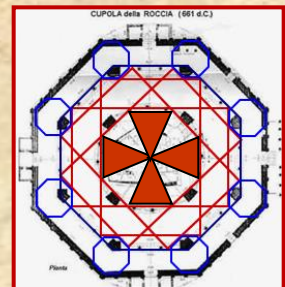

Gran Priorato d'Italia
Membro Fondatore O.S.M.T.H.

LA SIMBOLOGIA TEMPLARE

Significato esoterico, mistico e sapienziale

Sabato 13 giugno 2015 alle ore 17,00 presso la Chiesa di San Filippo de Plano
(Via della Commenda, 2 - Fraz. di Casenuove - Osimo (An))